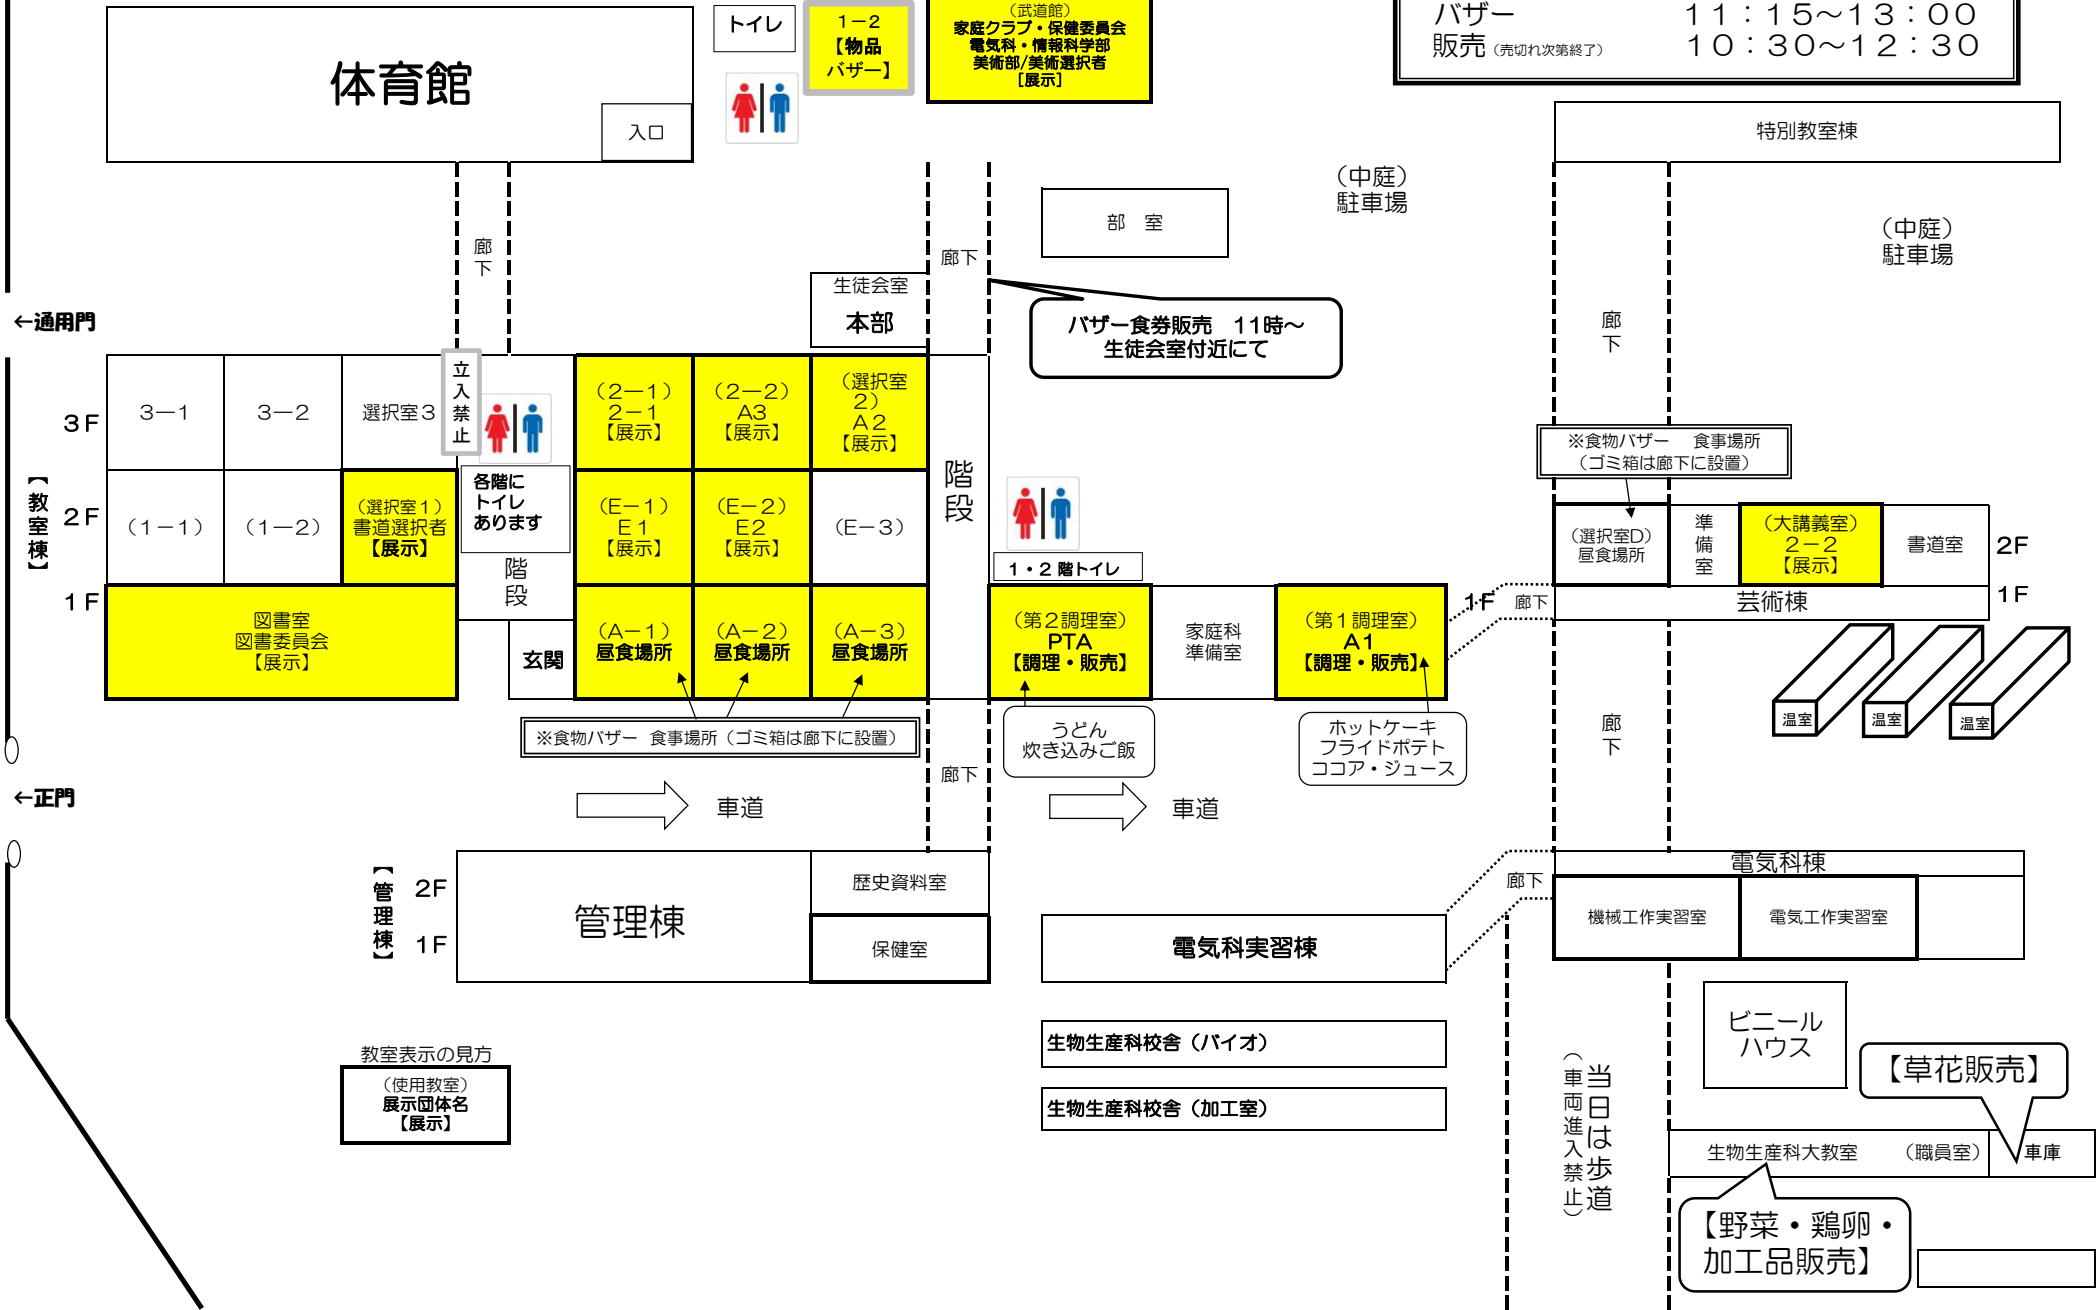

文化祭 展示およびバザー会場

展示観覧	11:00~13:30
バザー	11:15~13:00
販売 (売切れ次第終了)	10:30~12:30

展示観覧	11:00~13:30
バザー	11:15~13:00
販売 (売切れ次第終了)	10:30~12:30