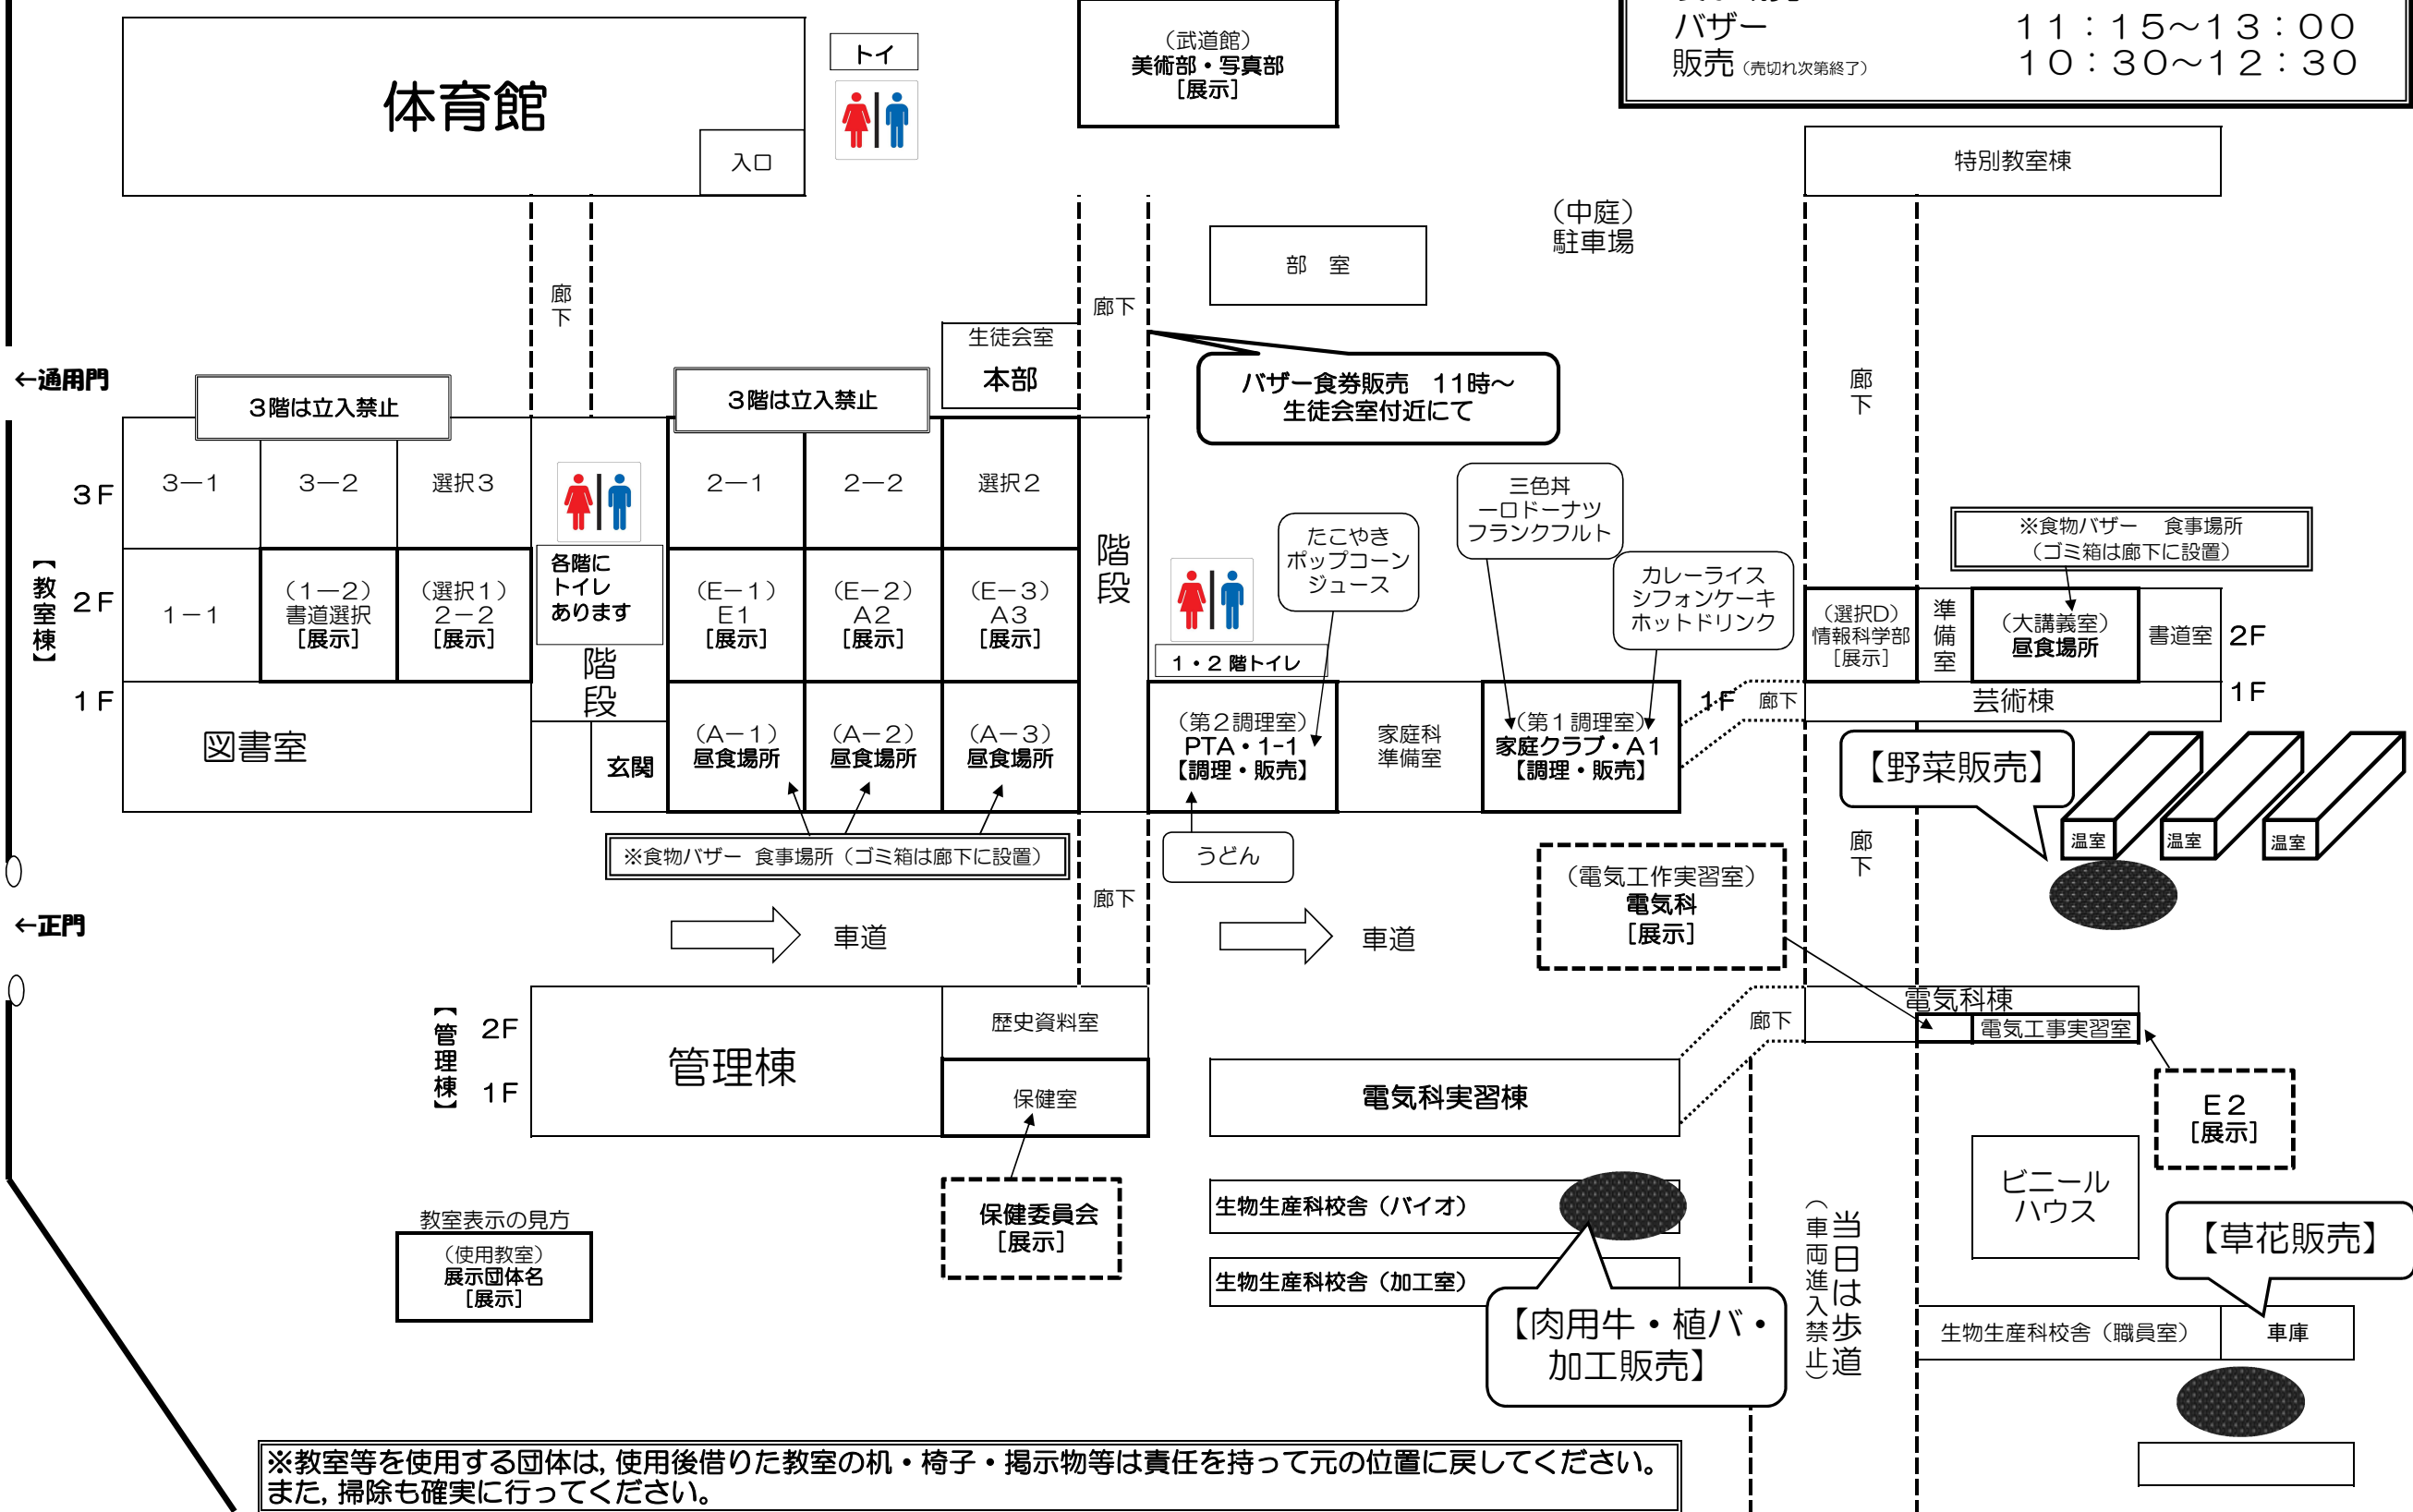

文化祭 展示およびバザー会場

展示観覧	11:00~13:00
バザー	11:15~13:00
販売 (売切れ次第終了)	10:30~12:30

※教室等を使用する団体は、使用後借りた教室の机・椅子・掲示物等は責任を持って元の位置に戻してください。
また、掃除も確実に行ってください。